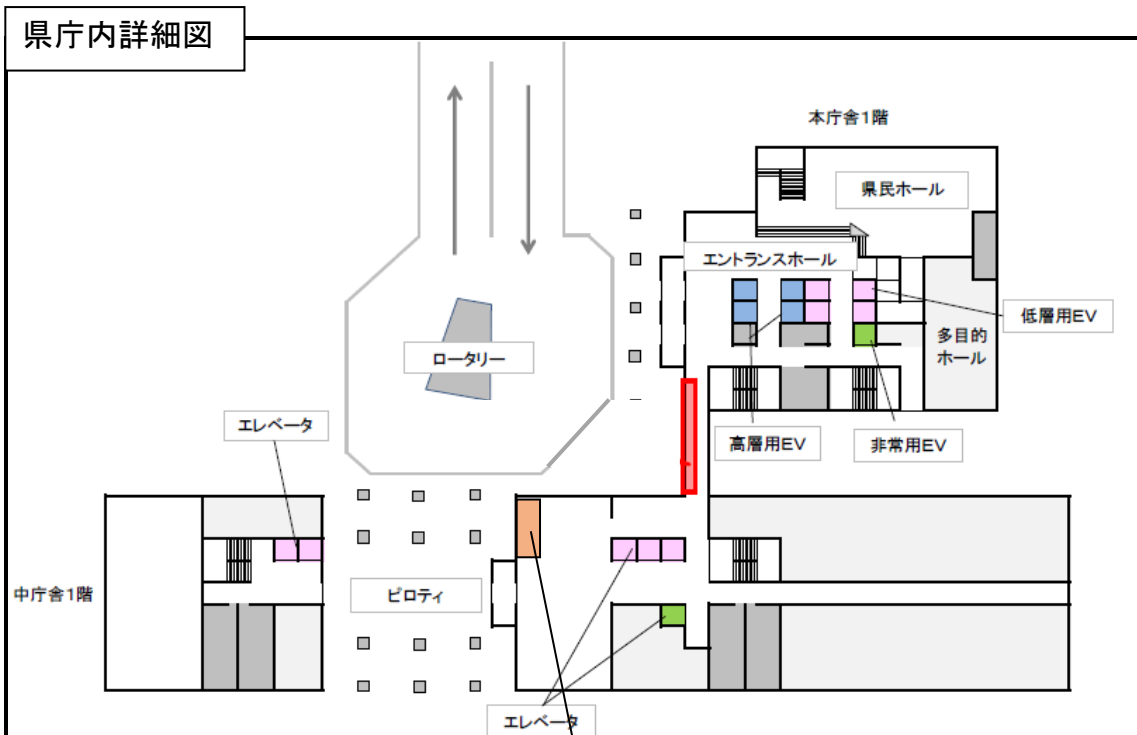

【展示会場案内図】

場所：千葉県庁中庁舎 1階作品展示コーナー

(千葉市中央区市場町1-1)

展示箇所

中庁舎 1階作品展示コーナー