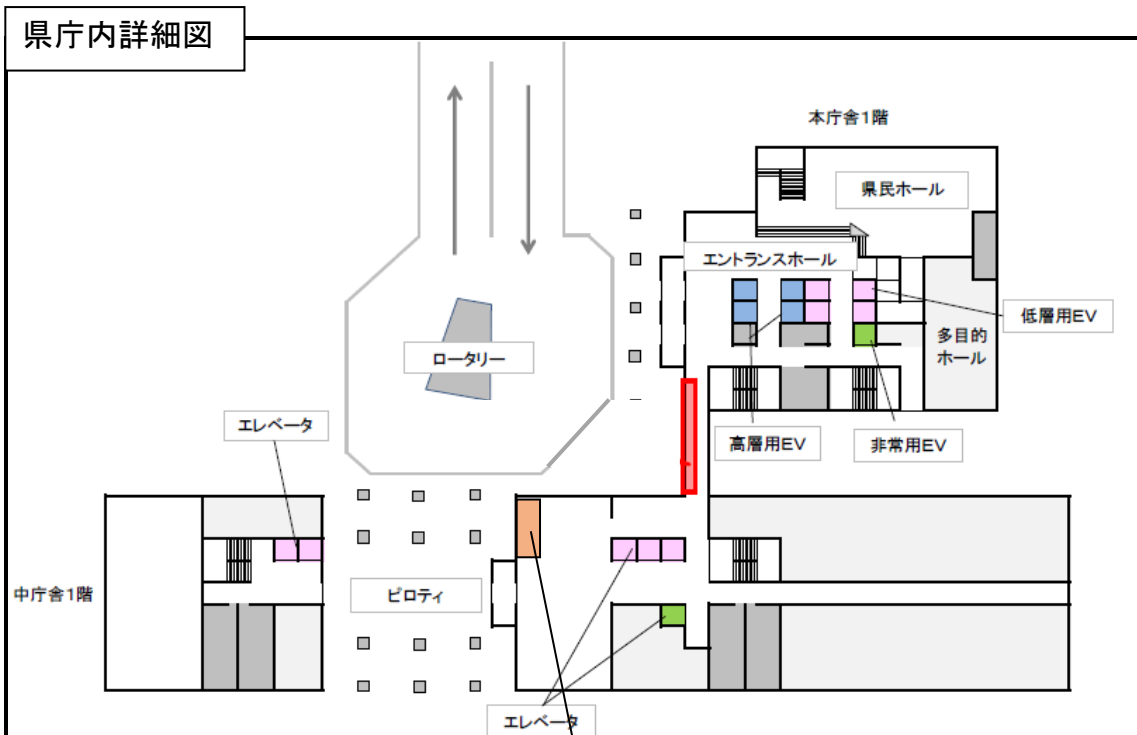

【展示会場案内図】

場所：千葉県庁中庁舎 1 階作品展示コーナー

(千葉市中央区市場町 1 - 1)

展示箇所

中庁舎 1 階作品展示コーナー